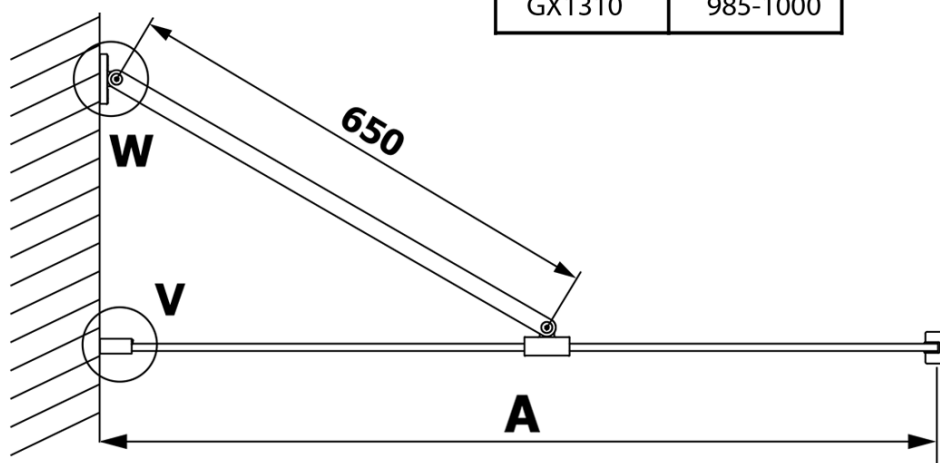

# Produktový list

Objednací kód: **GX1380GX1010**

**VARIO CHROME** jednodílná sprchová zástěna k instalaci ke stěně, kouřové sklo, 800 mm

MODEL	A
GX1370	685-700
GX1380	785-800
GX1390	885-900
GX1310	985-1000

MODEL	A
GX1370	685-700
GX1380	785-800
GX1390	885-900
GX1310	985-1000
GX1311	1085-1100
GX1312	1185-1200
GX1313	1285-1300
GX1314	1385-1400