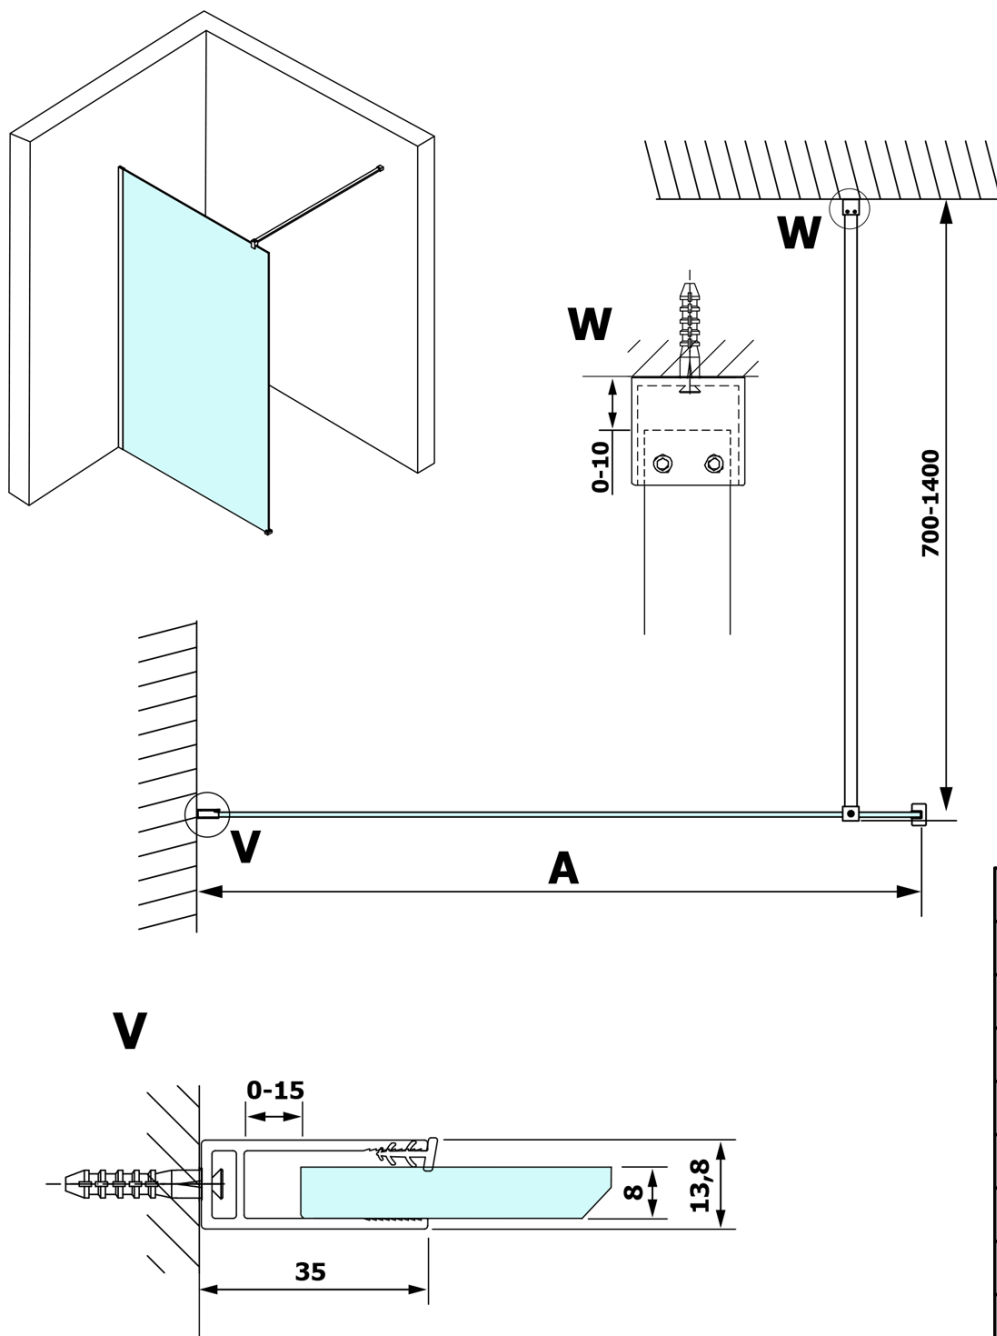

# Produktový list

Objednací kód: **GX1380GX1010**

**VARIO CHROME** jednodílná sprchová zástěna k instalaci ke stěně, kouřové sklo, 800 mm

MODEL	A
GX1370	685-700
GX1380	785-800
GX1390	885-900
GX1310	985-1000

MODEL	A
GX1370	685-700
GX1380	785-800
GX1390	885-900
GX1310	985-1000
GX1311	1085-1100
GX1312	1185-1200
GX1313	1285-1300
GX1314	1385-1400