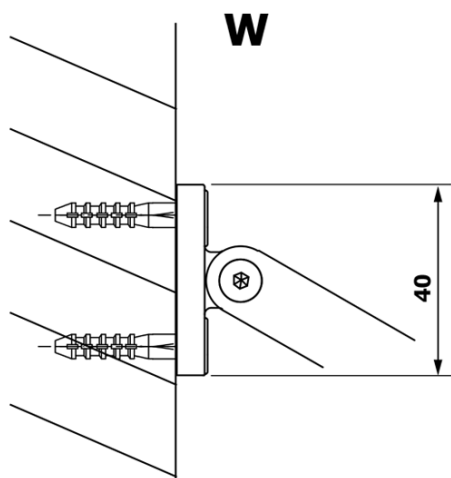

# Produktový list

Objednací kód: **GX1380GX1010**

**VARIO CHROME** jednodílná sprchová zástěna k instalaci ke stěně, kouřové sklo, 800 mm

MODEL	A
GX1370	685-700
GX1380	785-800
GX1390	885-900
GX1310	985-1000

MODEL	A
GX1370	685-700
GX1380	785-800
GX1390	885-900
GX1310	985-1000
GX1311	1085-1100
GX1312	1185-1200
GX1313	1285-1300
GX1314	1385-1400