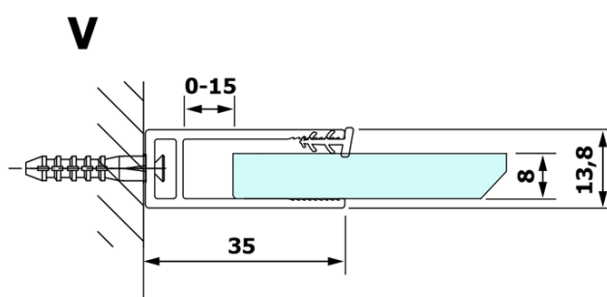

# Produktový list

Objednací kód: **GX1380GX1010**

**VARIO CHROME** jednodílná sprchová zástěna k instalaci ke stěně, kouřové sklo, 800 mm

MODEL	A
GX1370	685-700
GX1380	785-800
GX1390	885-900
GX1310	985-1000

MODEL	A
GX1370	685-700
GX1380	785-800
GX1390	885-900
GX1310	985-1000
GX1311	1085-1100
GX1312	1185-1200
GX1313	1285-1300
GX1314	1385-1400